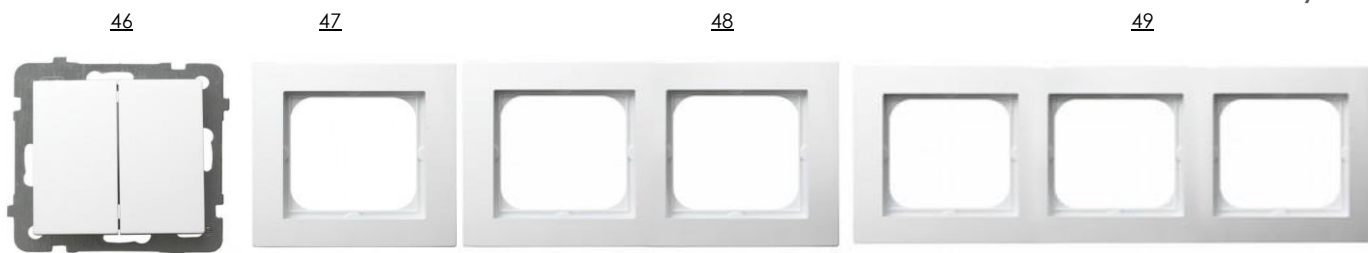

Gniazda i łączniki: seria AS				Rabat promocja	Cena
42	Ospel	GP-1GZ/m/00	AS Gniazdo pojedyncze z/u 16A białe GP-1GZ/m/00	33,0%	5,23 zł
43	Ospel	GP-2GZ/00	AS Gniazdo podwójne z/u 16A białe GP-2GZ/00	33,0%	6,57 zł
44	Ospel	ŁP-1G/m/00	AS Łącznik pojedynczy biały ŁP-1G/m/00	33,0%	5,23 zł
45	Ospel	ŁP-3G/m/00	AS Łącznik schodowy biały ŁP-3G/m/00	33,0%	6,70 zł
46	Ospel	ŁP-2G/m/00	AS Łącznik świecznikowy biały ŁP-2G/m/00	33,0%	6,57 zł
47	Ospel	R-1G/00	AS Ramka pojedyncza biała R-1G/00	33,0%	1,27 zł
48	Ospel	R-2G/00	AS Ramka podwójna biała R-2G/00	33,0%	2,41 zł
49	Ospel	R-3G/00	AS Ramka potrójna biała R-3G/00	33,0%	3,95 zł