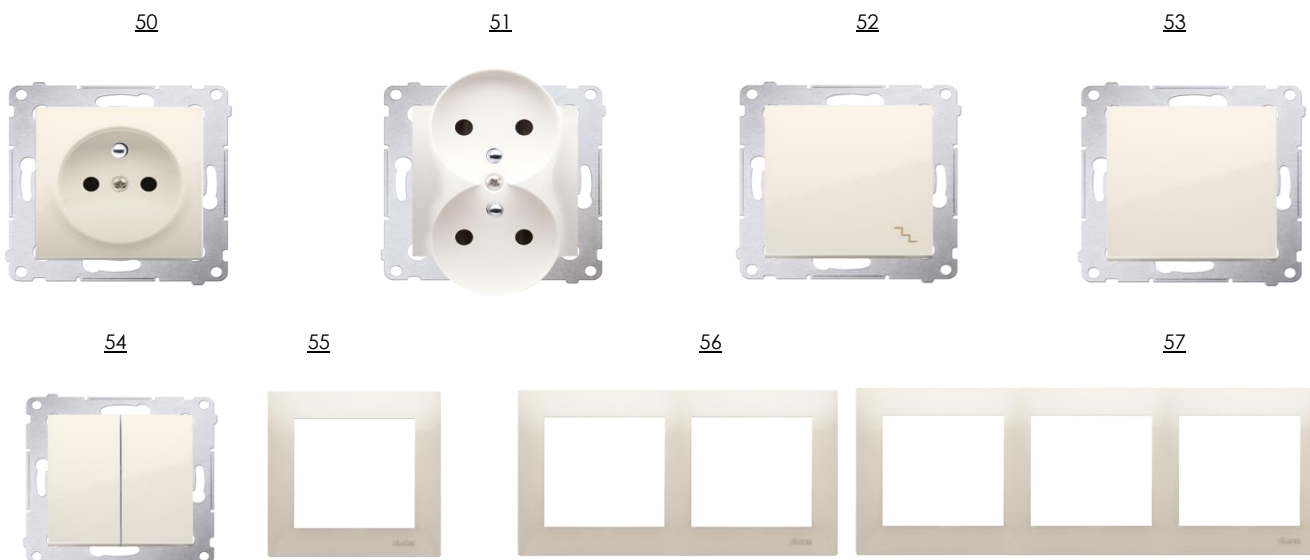

Gniazda i łączniki: seria Simon 54			Rabat promocja	Cena
50	Kontakt Simon WMDW-00111x-041	Simon 54 Gniazdo pojedyncze z/u 16A IP20 z przestoną torów kremowe DGZ1Z.01/4	34,0%	8,42 zł
51	Kontakt Simon WMDW-00210M-041	Simon 54 Gniazdo podwójne z/u 16A IP20 z przestoną torów kremowe DGZ2MZ.01/4	34,0%	12,74 zł
52	Kontakt Simon WMDL-060xxx-041	Simon 54 Łącznik schodowy kremowy DW6.01/41	34,0%	9,83 zł
53	Kontakt Simon WMDL-010xxx-041	Simon 54 Łącznik jednobiegunowy kremowy DW1.01/41	34,0%	8,15 zł
54	Kontakt Simon WMDL-050xxx-041	Simon 54 Łącznik świecznikowy kremowy DW5.01/41	34,0%	9,54 zł
55	Kontakt Simon WMDZ-0110xx-041	Simon 54 Premium Ramka pojedyncza uniwersalna kremowa DR1/41	34,0%	1,78 zł
56	Kontakt Simon WMDZ-0120xx-041	Simon 54 Premium Ramka podwójna uniwersalna kremowa DR2/41	34,0%	3,23 zł
57	Kontakt Simon WMDZ-0130xx-041	Simon 54 Premium Ramka potrójna uniwersalna kremowa DR3/41	34,0%	4,36 zł