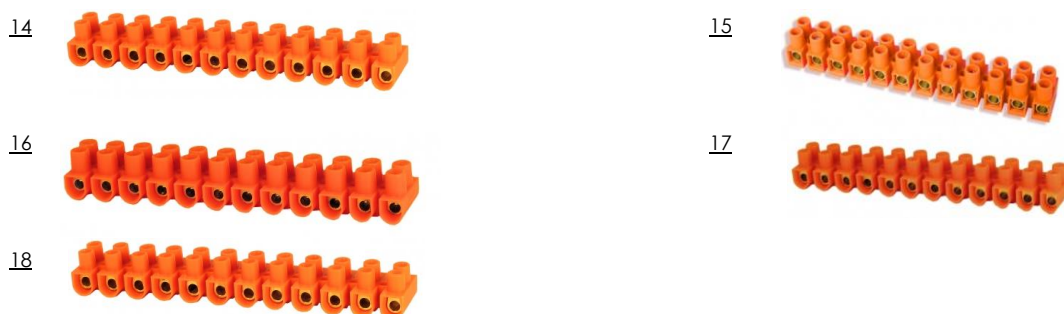

6

7

8

9

RIO	Rozdzielnice modułowe - podtynkowe		Rabat promocja	Cena
10	NASIELSK 2413-01	Rozdzielnica modułowa 1x12 podtynkowa IP40 RP-pt 1/12 Elegant 2413-01	29,0%	21,61 zł
11	NASIELSK 0649-10	Rozdzielnica modułowa 1x18 podtynkowa IP40 EP-pt 1/18 Elegant 0649-10	29,0%	31,92 zł
12	NASIELSK 0655-10	Rozdzielnica modułowa 2x12 podtynkowa IP40 EP-pt 2/24 Elegant 0655-10	29,0%	39,85 zł
13	NASIELSK 0657-10	Rozdzielnica modułowa 3x12 podtynkowa IP40 EP-pt 3/36 Elegant 0657-10	29,0%	64,60 zł

OI	Listwy zaciskowe		Rabat promocja	Cena
14	SIMET 21210108	Listwa zaciskowa gwintowa 12-torowa 2.5mm ² pomarańczowa LTF 12-2.5 21210108	28,0%	1,58 zł
15	SIMET 21310108	Listwa zaciskowa gwintowa 12-torowa 4mm ² pomarańczowa LTF 12-4.0 21310108	28,0%	2,43 zł
16	SIMET 21412108	Listwa zaciskowa gwintowa 12-torowa 6mm ² pomarańczowa LTF 12-6.0 21412108	28,0%	2,77 zł
17	SIMET 21512108	Listwa zaciskowa gwintowa 12-torowa 10mm ² pomarańczowa LTF 12-10.0 21512108	28,0%	4,43 zł
18	SIMET 21612108	Listwa zaciskowa gwintowa 12-torowa 16mm ² pomarańczowa LTF 12-16.0 21612108	28,0%	5,29 zł

EPK	Uchwyty sufitowe i ściennie		Rabat promocja	Cena
19	OPATÓWE 16.1	Uchwyt szybkiego montażu płaski USMP-2 16.1 /100szt./	29,0%	3,05 zł
20	OPATÓWE 16.2	Uchwyt szybkiego montażu płaski USMP-3 16.2 /100szt./	29,0%	3,05 zł
21	OPATÓWE 16.5	Uchwyt szybkiego montażu płaski USMP-3 bis 16.5 /100szt./	29,0%	4,12 zł
22	OPATÓWE 15.3	Uchwyt kablowy USMH-22 15.3 /25szt./	22,0%	2,54 zł